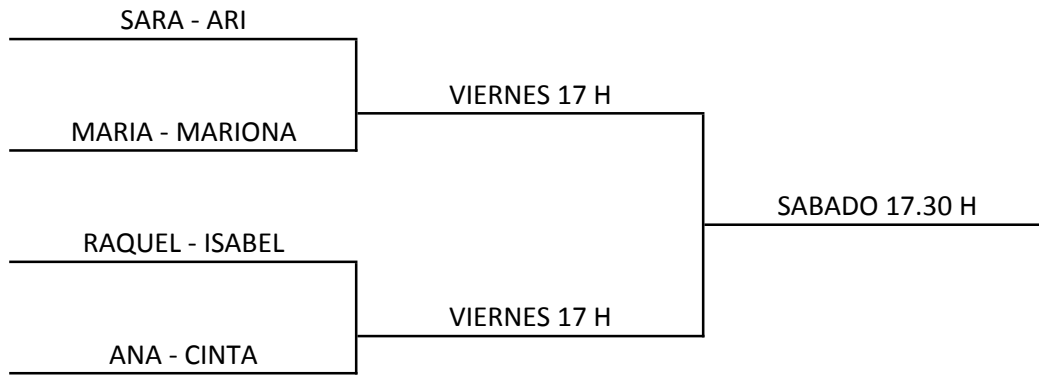

FEMENINO

Club de Tenis Benicarló

GRUPO A

	SARA - ARI	CELIA - DEIMI	AZAHARA - IVETTE
SARA - ARI	-	6/2 6/3	6/0 6/1
CELIA - DEIMI	2/6 3/6	-	6/1 6/3
AZAHARA - IVETTE	0/6 1/6	1/6 3/6	-

GRUPO B

	ANA - CINTA	PATRI - ANA	VERO - PAULA
ANA - CINTA	-	6/2 6/0	6/1 6/2
PATRI - ANA	2/6 0/6	-	
VERO - PAULA	1/6 2/6	VIERNES 11 H	-

GRUPO C

	MARIA - MARIONA	RAQUEL - ISABEL	IRENE - BEA
MARIA - MARIONA	-	6/3 6/3	6/0 6/0
RAQUEL - ISABEL	3/6 3/6	-	6/0 6/0
IRENE - BEA	0/6 0/6	0/6 0/6	-

CUADRO PRINCIPAL

CUADRO CONSOLACION